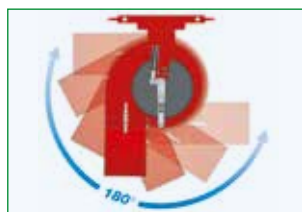

WHISPER TWISTER

De par sa turbine hyper-silencieuse, le WHISPER TWISTER est l'outil idéal pour la soufflage des feuilles dans les jardins publics, les zones résidentielles et sur les terrains de golf. Grâce au mécanisme de pivotement breveté, la souffleuse de feuilles peut pivoter en continue de 180° au moyen d'un seul vérin hydraulique. Ainsi les feuilles peuvent être soufflées en permanence dans une direction sans devoir faire marche arrière.

Il est également possible d'effectuer un travail circulaire rationnel de gauche à droite sans demi-tour. La buse soufflante est réglable verticalement, de sorte que le courant d'air puisse être adapté à la situation. La grande roue de support permet un bon suivi du relief, même en cas de terrain accidenté.

Réglage individuel du flux d'air

Reglage mécanique du canal d'évacuation, réglage par hydraulique en option.

Le mécanisme électrique de pivotement de 180° optionnelle de la buse soufflante permet de travailler dans le sens souhaité.

Grande stabilité

ssurée sur terrain accidenté par la grande roue support.

Mécanisme de pivotement en continue de la buse soufflante à 180°

DONNÉES TECHNIQUES

Attelage :	frontal, Hauteur de la prise de force jusqu'à 45 cm	frontal, Hauteur de la prise de force jusqu'à 45 cm	frontal, Entraînement hydraulique	arrière
Longueur de machine en m env. :	1,5	1,5	1,6	1,5
Largeur de machine en m env. :	0,9	0,9	0,9	0,9
Entraînement par p.d.f. :	1000 ou 2000 t/mn	1000 t/mn		540 t/mn
commande par hydraulique :			40 ou 70 L/min	
Vitesse de l'air en m/s. env. :	50	50	50	50
Capacité d'air en m³/mn env. :	200	200	200	200
Poids* en kg env. :	max. 170	max. 208	max. 195	max. 208